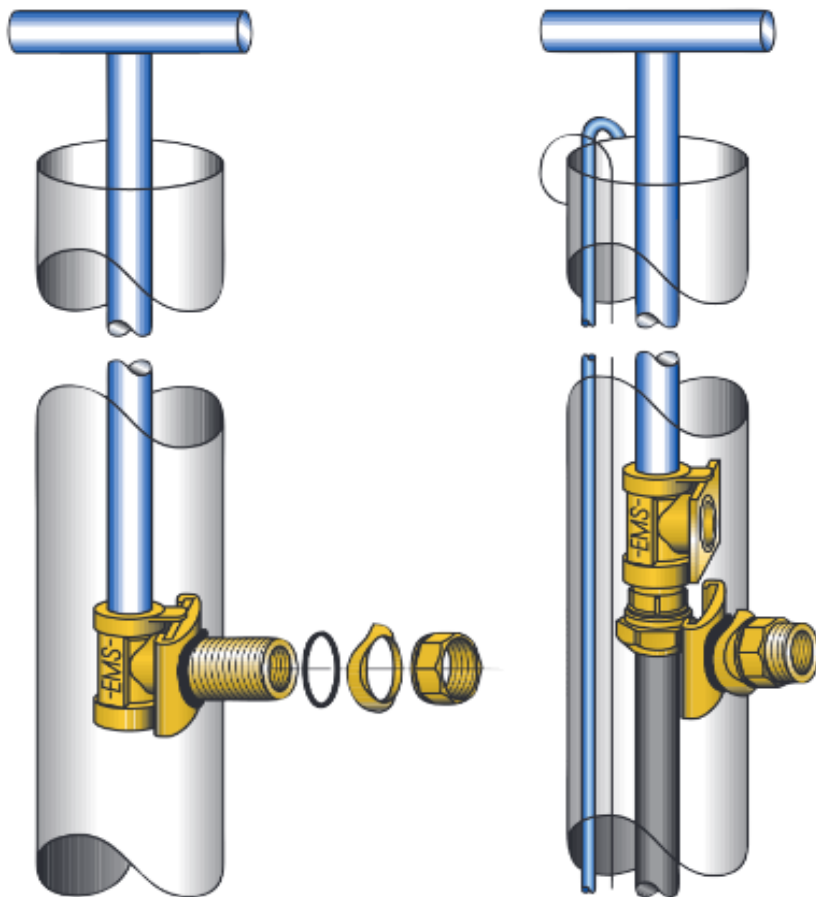

ADAPTERIS dziļurbuma sūkņu pievienošanai

Materiāls: misiņš (bezsvina)

Izplatītājs Latvijā:

SANTEKO SIA, T: +371 67617656, e-mail: [info@santeko.lv](mailto:info@santeko.lv), web: [www.santeko.lv](http://www.santeko.lv)